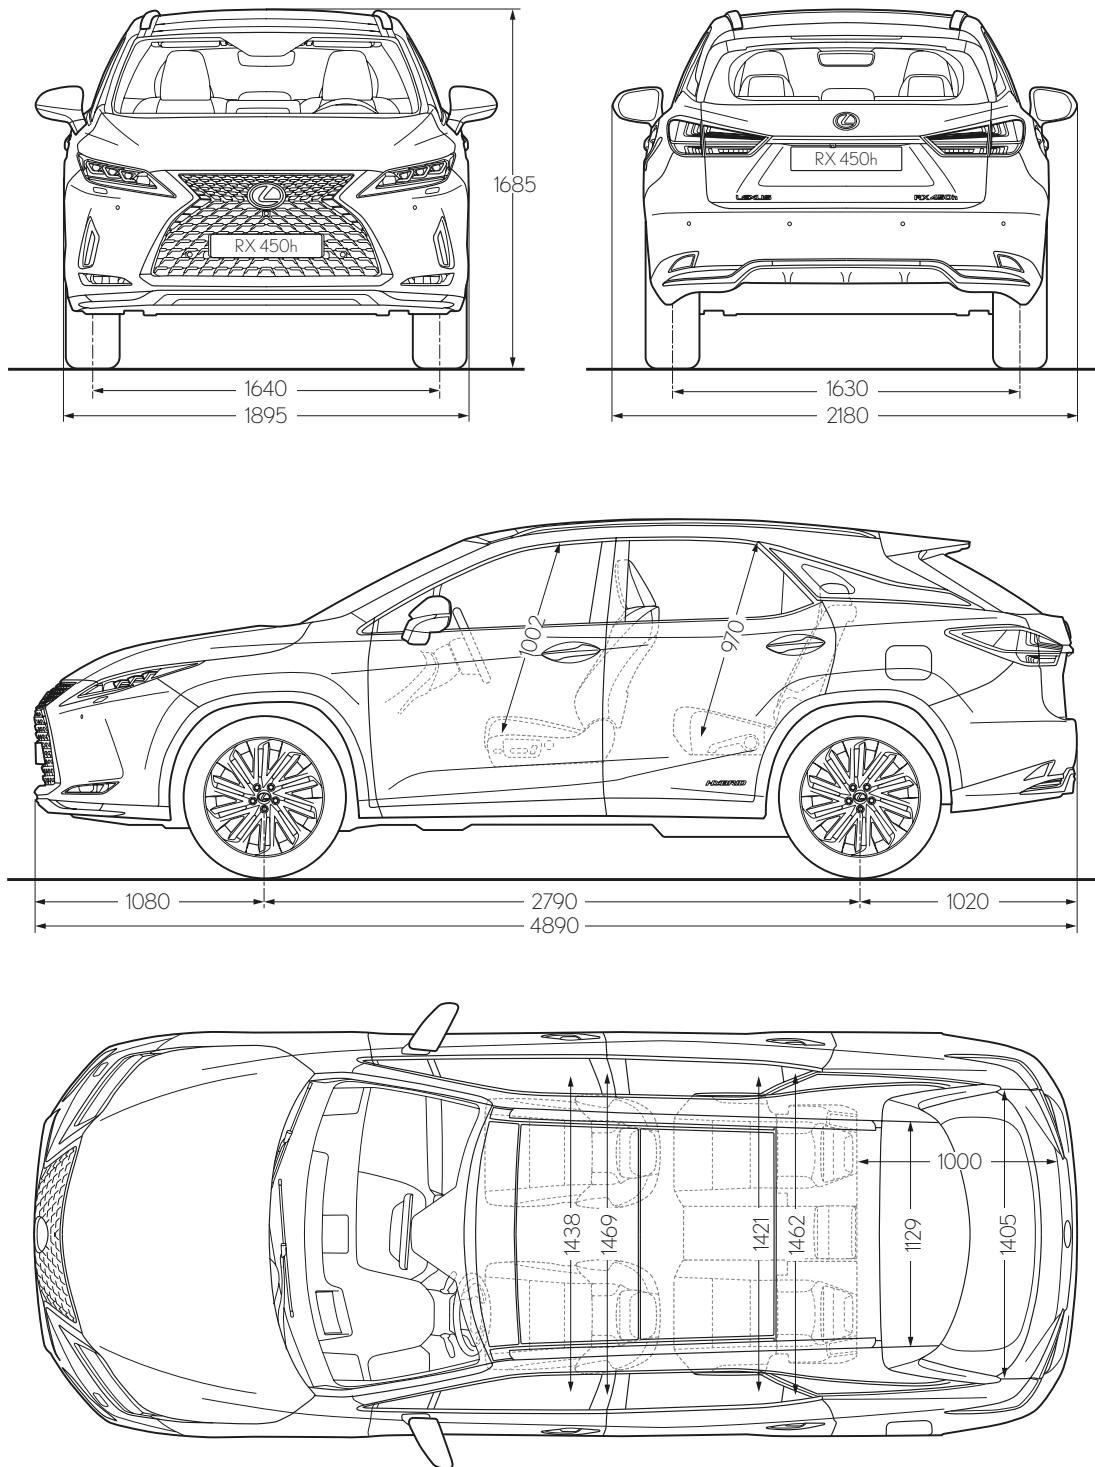

RX 450h

Alle priser er gældende fra 05.01.2023.

Forbrugsangivelser er baseret på WLTP (www.lexus.dk/juridisk/wltp). Priser indeholder nr. plade, leveringsomkostninger og registreringsafgift. Alle priser er angivet i Danske Kroner. For uddybende information henvises til brochurermaterialet og www.lexus.dk. Bemærk at priserne er vejledende og specifikationer, udstyr og priser kan ændres uden forudgående varsel. Tilvalg af fabriksmonteret ekstraudstyr kan påvirke bilens forbrugstal. Evt. ændringer af forbrug vil have indflydelse på bilens pris og kan påvirke den grønne ejeralfgift. Der tages forbehold for trykfejl. Der tages forbehold for, at enkelte pakkepriser kan variere afhængigt af udstyrsniveauet. Skriv til copenhagen@lexus.dk hvis du har specifikke spørgsmål til pris.